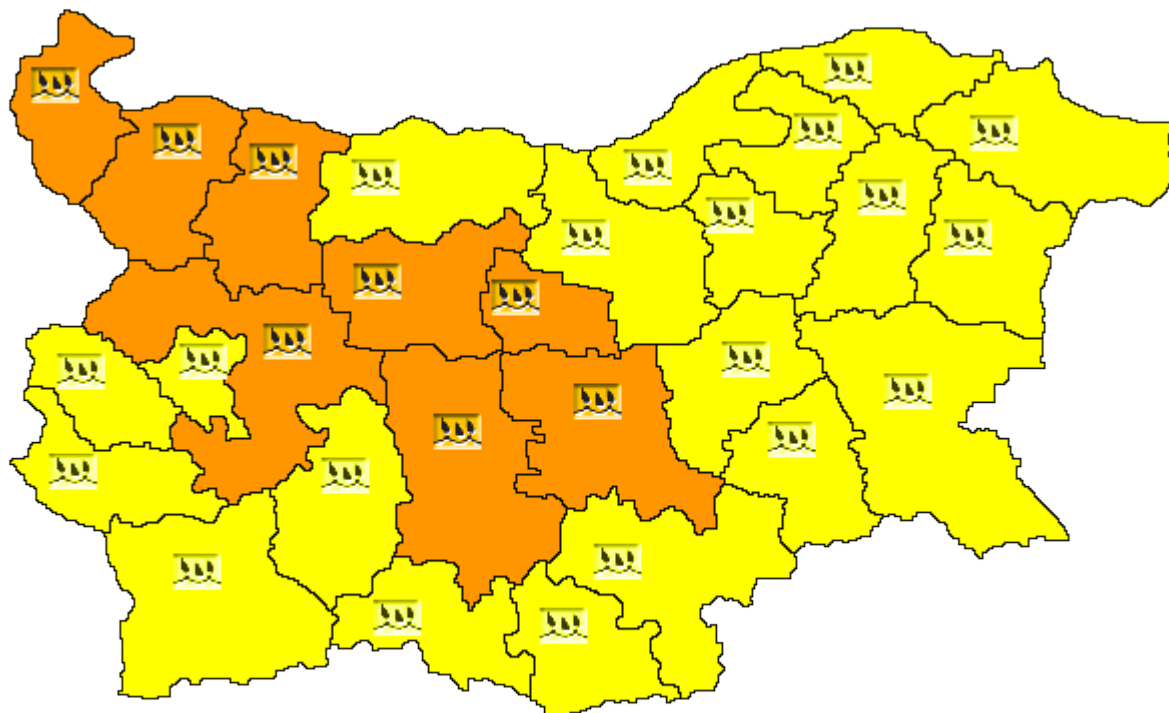

## ЦЕНТЪР ЗА АЕРОКОСМИЧЕСКО НАБЛЮДЕНИЕ

По данни от МЕТЕО АЛАРМ – НИМХ

<https://users.meteo.bg/opasni/>

Карта на прогнозираните опасни явления в Република България за **03.09.2014г.**

ОБЛАСТ	СТЕПЕН НА ОПАСНОСТ	АКЦЕНТИ
Видин	Оранжева	Очаквани количества дъжд за денонощието 30-60 л/кв.м.
Монтана		
Враца		
Ловеч		
Габрово		
Софийска		
Пловдив		
Стара Загора		
Плевен	Жълта	Очаквани количества дъжд за денонощието 15-30 л/кв.м. Ще духа умерен, временно силен вятър от изток-североизток.
Велико Търново		
Русе		
Разград		
Търговище		
Шумен		

Силистра	Жълта	Очаквани количества дъжд за денонощието 15-30 л/кв.м. Ще духа умерен, временно силен вятър от изток-североизток.
Добрич		
Варна		
Бургас		
Сливен		
Ямбол		
Хасково		
Кърджали	Жълта	Очаквани количества дъжд за денонощието 20-40 л/кв.м.
Смолян		
Пазарджик		
Благоевград		
Кюстендил		
Перник		
София (столица)		

## Легенда:

**Бяла:** - Няма данни.

**Зелена:** - Без опасни явления.

**Жълта:** - Времето е потенциално опасно. Прогнозираните метеорологични явления не са необичайни, но бъдете внимателни. Бъдете в течение на очакваните метеорологични условия и по възможност избягвайте рисковете.